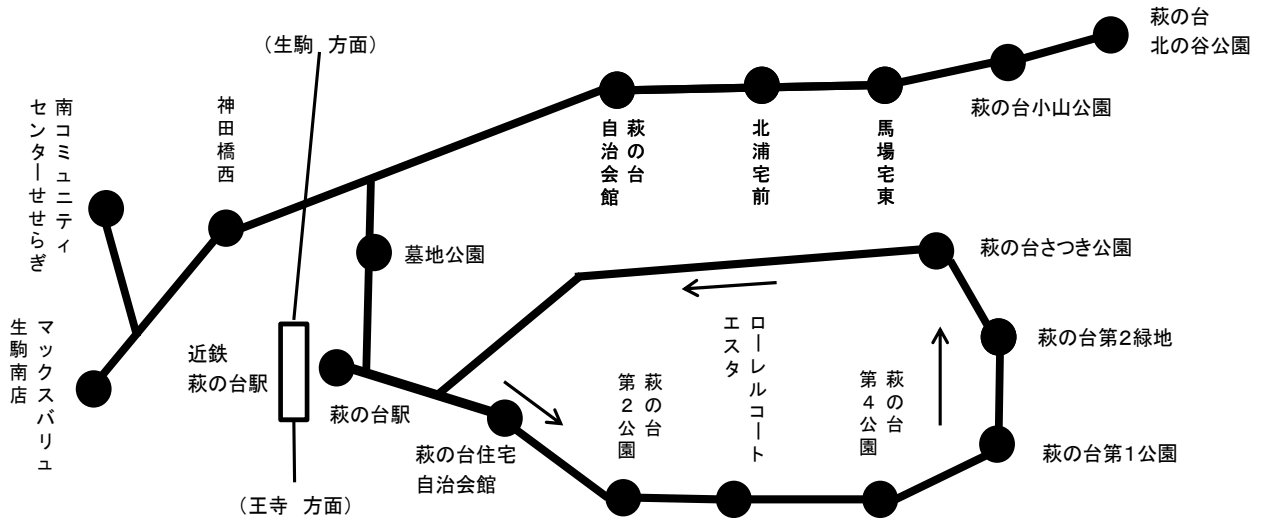

【萩の台線】

臨時ダイヤ

停留所/便		萩+住①	住①	萩①	住②	萩②	住③	萩③	住④	住⑤	住⑥	住⑦	住⑧
マックスバリュ生駒南店	-	-	8:59	9:44	10:30	11:27	12:52	13:43	14:33	15:29	16:10	17:11	-
南コミュニティーセンターせせらぎ	-	-	↓	↓	10:33	11:30	12:55	13:46	14:36	15:32	16:13	17:14	-
神田橋西	-	-	9:02	9:47	10:35	11:32	12:57	13:48	14:38	15:34	16:15	17:16	-
墓地公園	-	-	9:04	↓	10:37	11:34	12:59	13:50	14:40	15:36	16:17	17:18	-
萩の台駅	-	-	9:07	↓	10:40	11:37	13:02	13:53	14:43	15:39	16:20	17:21	-
萩の台自治会館	-	-	↓	9:50	↓	11:40	↓	13:56	↓	↓	↓	↓	-
北浦宅前	-	-	↓	9:51	↓	11:41	↓	13:57	↓	↓	↓	↓	-
馬場宅東	-	-	↓	9:52	↓	11:42	↓	13:58	↓	↓	↓	↓	-
萩の台小山公園	-	-	↓	9:53	↓	11:43	↓	13:59	↓	↓	↓	↓	-
萩の台北の谷公園	-	-	↓	9:55	↓	11:45	↓	14:01	↓	↓	↓	↓	-
萩の台駅	-	→	8:15	9:09	10:42	↓	13:05	↓	14:44	15:41	16:22	17:22	→
萩の台住宅自治会館	-	→	8:17	9:11	10:44	↓	13:07	↓	14:46	15:43	16:24	17:24	→
萩の台第2公園	-	→	8:18	9:12	10:45	↓	13:08	↓	14:47	15:44	16:25	17:25	→
ローレルコートエスタ	-	→	8:19	9:13	10:46	↓	13:09	↓	14:48	15:45	16:26	17:26	→
萩の台第4公園	-	→	8:21	9:15	10:48	↓	13:11	↓	14:50	15:47	16:28	17:28	→
萩の台第1公園	-	→	8:22	9:16	10:49	↓	13:12	↓	14:51	15:48	16:29	17:29	→
萩の台第2緑地	-	→	8:24	9:18	10:51	↓	13:14	↓	14:53	15:50	16:31	17:31	→
萩の台さつき公園	-	→	8:25	9:19	10:52	↓	13:15	↓	14:54	15:51	16:32	17:32	→
萩の台駅	-	→	8:29	9:23	10:56	↓	13:19	↓	14:58	15:55	16:36	17:36	→
停留所/便	萩+住①	萩+住①	住①	萩①	住②	萩②	住③	萩③	住④	住⑤	住⑥		
萩の台北の谷公園	8:03			9:56		11:46		14:02				-	-
萩の台小山公園	8:05			9:58		11:48		14:04				-	-
馬場宅東	8:06			9:59		11:49		14:05				-	-
北浦宅前	8:07			10:00		11:50		14:06				-	-
萩の台自治会館	8:08			10:01		11:51		14:07				-	-
墓地公園	8:10	↓	↓	10:03	↓	11:53	↓	14:09	↓	↓	↓	-	-
萩の台駅	8:13	→	8:30	9:24	10:06	10:58	11:56	13:21	14:12	14:59	15:57	16:38	-
神田橋西	-	→	8:34	9:28	10:10	11:02	12:00	13:25	14:16	15:03	16:01	16:42	-
南コミュニティーセンターせせらぎ	-	→	8:36	9:30	10:12	11:04	12:02	13:27	14:18	15:05	16:03	16:44	-
マックスバリュ生駒南店	-	→	8:39	9:33	10:15	11:07	12:05	13:30	14:21	15:08	16:06	16:47	-

(平成30年1月4日改正)

- ※ 運行事業者は、生駒交通株式会社です。
- ※ 運転日は、年末年始(12/29~1/3)を除く平日(月~金曜日)です。
- ※ 乗客定員は12名で、満席の時はご乗車になれません。
- ※ 荒天時や路面凍結時など、安全運行に支障のあるときは運休します。
- ※ 運賃は、1乗車大人200円、小学生・障がい者100円です。ICカードはご利用いただけません。障がい者の方は、運賃支払い時に手帳を運転士に提示してください。
- ※ 萩の台線の専用回数券は、バス車内、生駒交通本社(Tel73-3131)で販売しています。
- ※ 1,500円(800円)綴りの回数券は、不足分を現金でお支払いいただくことで、11月1日以降も引き続きご利用できます。